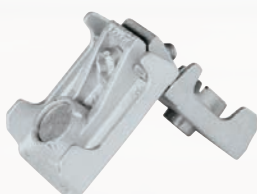

POIGNÉES

COMFORT 3060

ITALIA 3065

SPIN 3064

TWIST 3060.1

ACCESSOIRES POUR COULISSANTS

LINEAITALIA
THINK DESIGN, MADE IN ITALY

INNER CLICK

AS 200

VIPER
Butée de coulissant

PAUMELLES ET VERROU

DINAMIKA 80

SLIM RAPID 8060
2 ou 3 parties

MAXI TEX
Verrou

EQUERRES

À ACCROCHAGE EXTÉRIEUR
0366

À ACCROCHAGE INTÉRIEUR
0341

À ACCROCHAGE EXTÉRIEUR
0264 - 0233 - 0234 - 0265 - 0235 - 0268