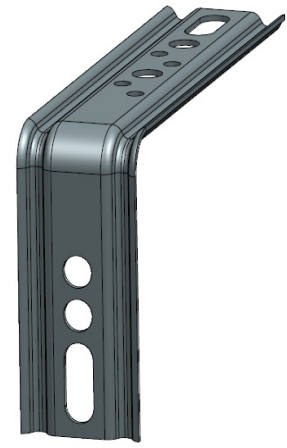

ANGULO

Utilisation

- Equerres nervurées à angle droit
- Avec un clameau TRANCI aucun perçage du dormant nécessaire, contrairement à une fixation avec vis
- Adaptées pour tous les profilés
- Conformes au DTU 36.5

Caractéristiques du produit

- Résistance admissible aux charges plus élevée grâce aux 2 nervures
- Trous longs pour positionner le dormant en hauteur et en largeur
- Pose simple et rapide de fenêtres

Caractéristiques techniques

Matériau : DX51D+Z275

Largeur : 33 mm

Epaisseur : 1,25 mm

Longueurs: 70x65 / 70x75 / 70x85 / 70x95 / 70x105 / 70x115 / 70x125 / 70x135 / 70x145 / 95x100 / 95x110 / 95x120 / 95x130 / 95x140 mm

Conditionnement : carton de 200 pièces