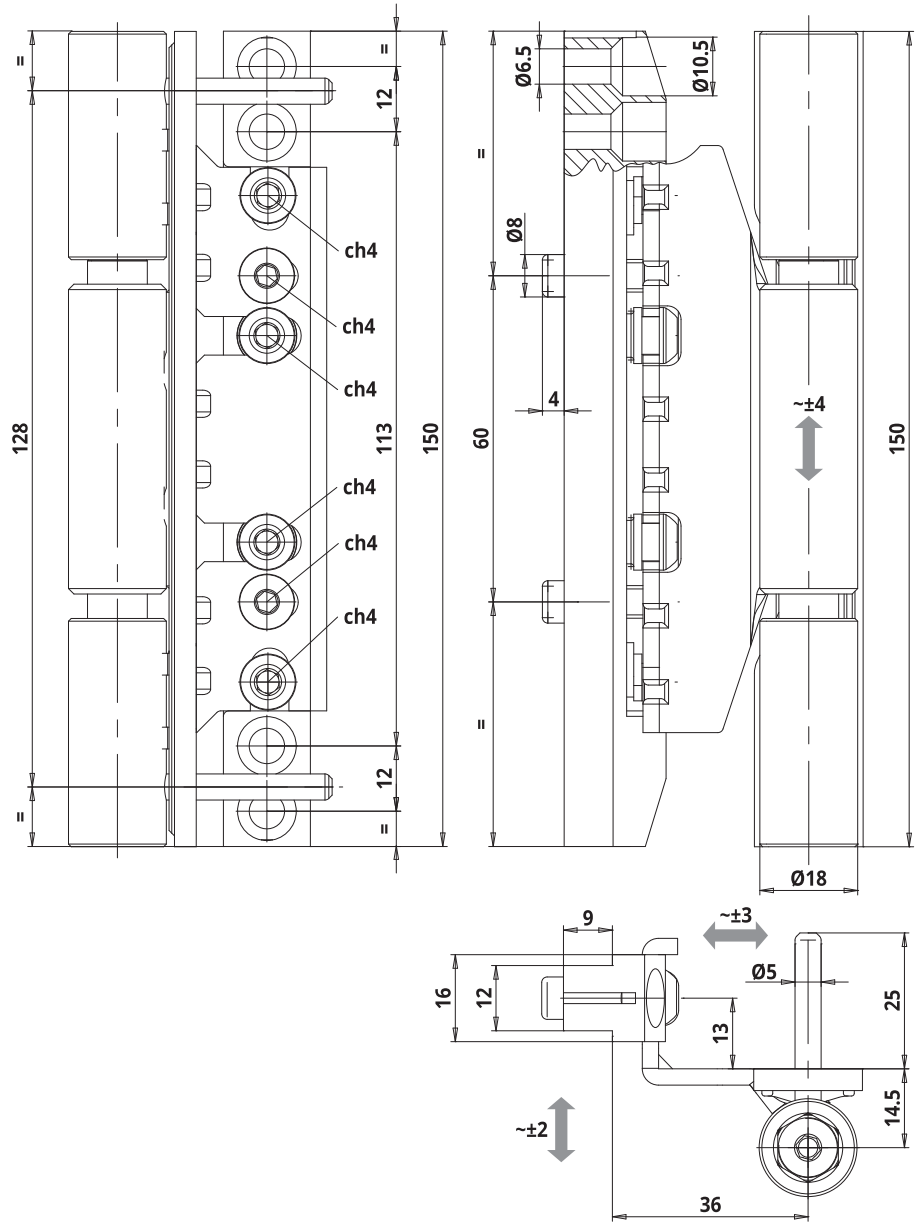

TRIXACTA

Fiche réglable pour porte d'entrée PVC

cod. **CI473180**

Caractéristiques techniques

- Adaptée aux profils avec gorge européenne et axe 13 mm, qui est un standard très utilisé pour les menuiseries aluminium mais également pour celles en bois et PVC.
- L'implantation de la fiche directement dans la rainure de ferrage garantit stabilité et charges élevées.
- Réglage tridimensionnel exécutable avec une seule clé hexagonale de 4 mm.
- Rayon d'ouverture: 180°.

Donnés Techniques

Portées*	160 Kg.
Réglage latéral	± 3 mm
Réglage en hauteur	± 4 mm
Réglage en profondeur	± 2 mm

* Testé sur portes de dimensions 90x210 cm conformément à la norme UNI EN1935:2004

Finition

Plastifié blanc RAL 9016